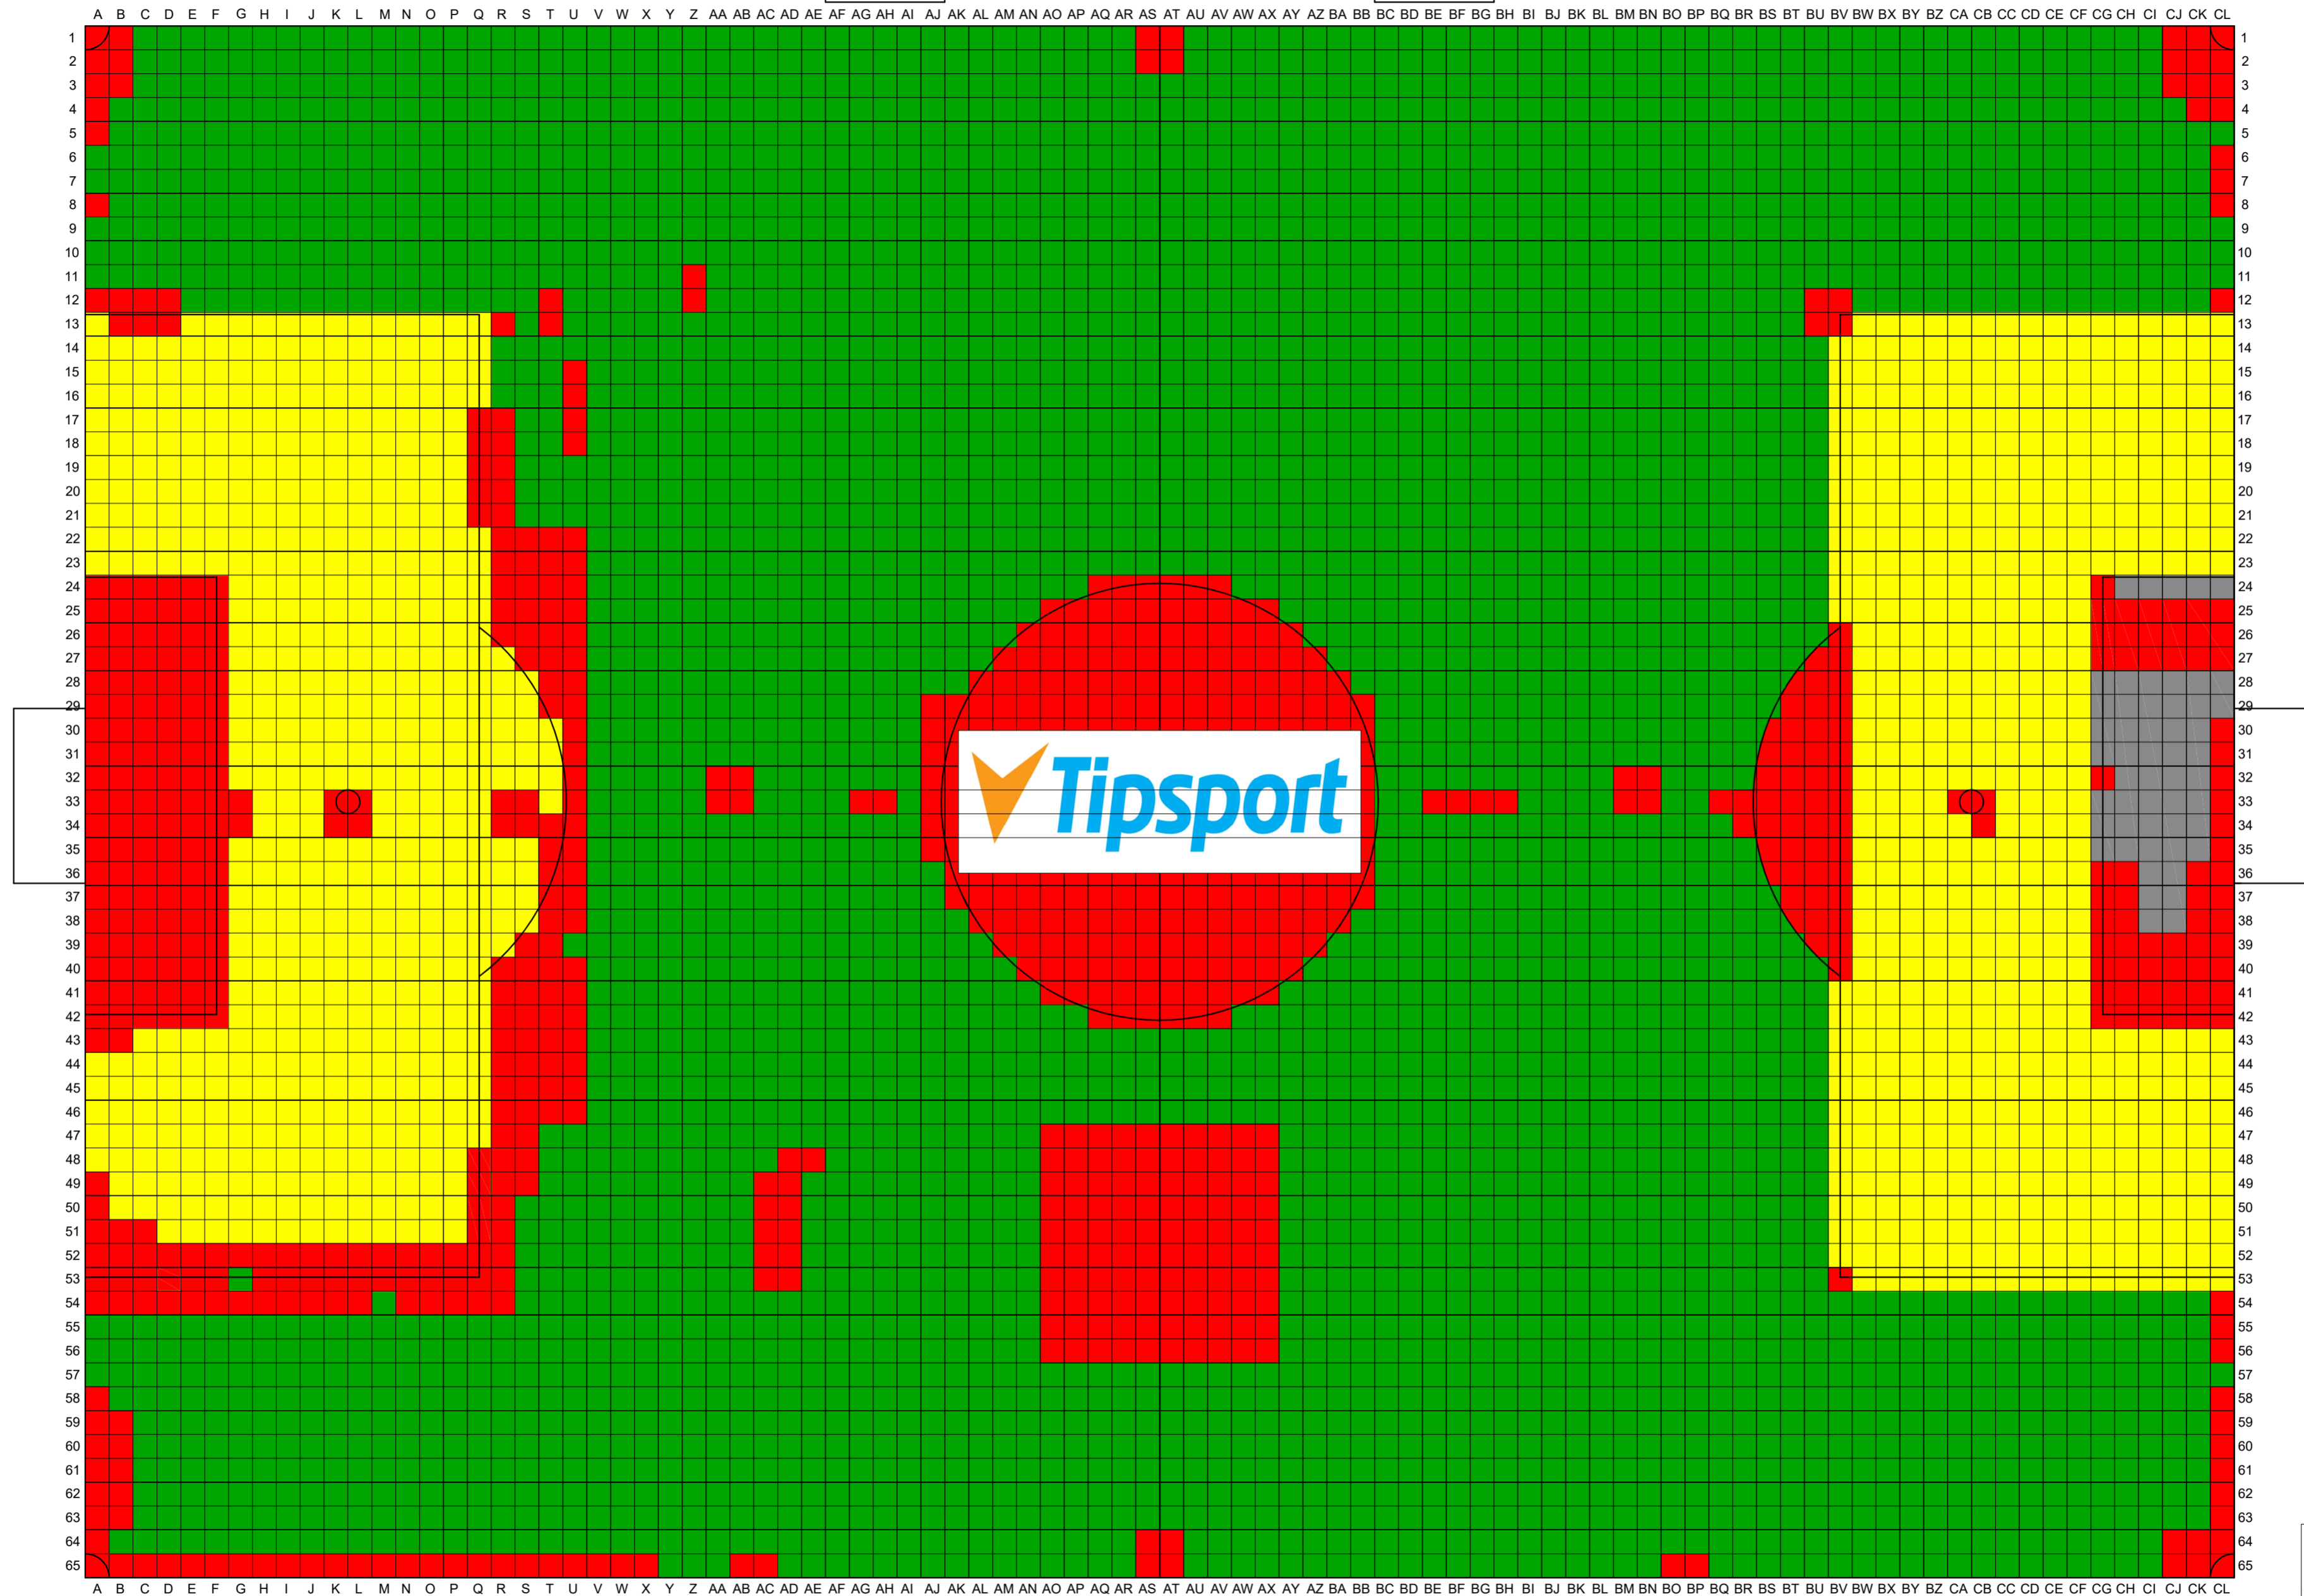

STŘÍDAČKA

STŘÍDAČKA

Legenda:

- 1,500,- Kč/m<sup>2</sup>
- 3,500,- Kč/m<sup>2</sup>
- Podpořeno dárci
- 2,500,- Kč/m<sup>2</sup>
- 500,- Kč/m<sup>2</sup>
- 1 m<sup>2</sup>